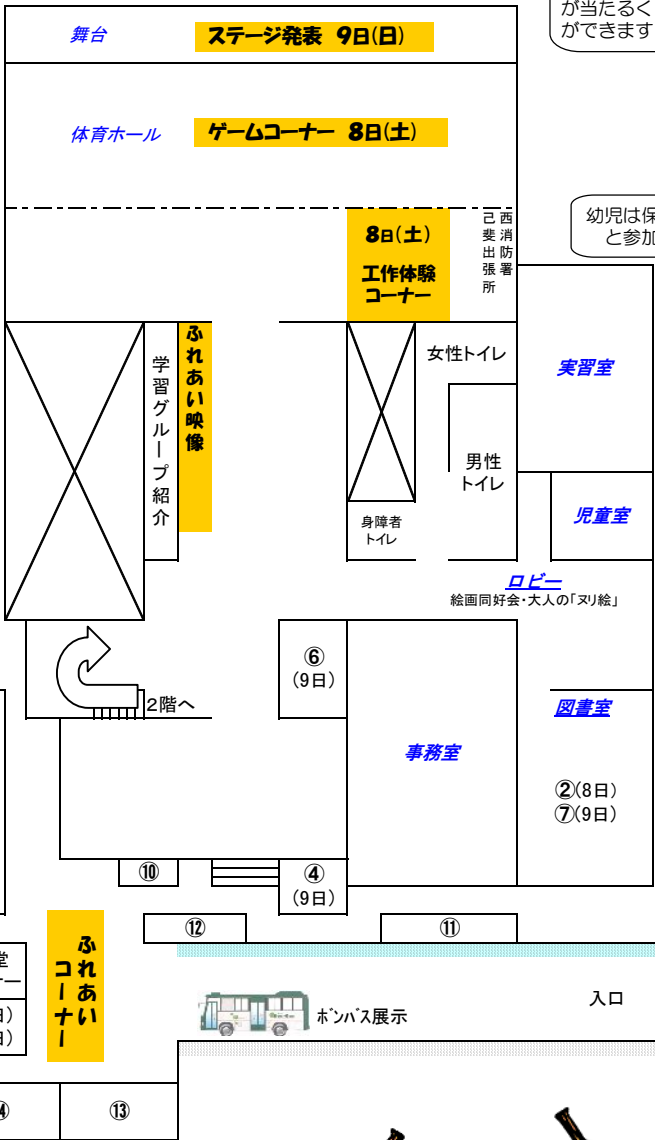

ふれあいまつり 会場案内

1階

ゲームコーナー

子どもの参加者は、すてきな賞品が当たるくじ引きができます

8日(土)11:00~15:00(受付終了13:30)
ゲームラリー 子どもと大人と一緒に5つのゲームに挑戦!
 ☆子どもはうわばきをもってきてね
 卓球愛好会・ノーブルの会・あきがお卓球同好会・健康ふれあい料理サークル・トッキーズ・ヨーガアマリス・ほのぼのヨガ・卓球友和会・己斐上学区ミニテニス同好会・己斐読書サークル・フェニックス・絵手紙サークルりんどう・折り紙サークルりんどう・社交ダンスハニー・己斐上中学校PTA

8日(土)11:00~15:00(受付終了13:30)
連珠・オセロ大会
 囲碁同好会

幼児は保護者と参加を

工作体験コーナー

8日(土)11:00~15:00(受付終了14:30)
工作:レインボーボックス ☆先着150名(無料)
 己斐上児童館・己斐上母親クラブ

ふれあい映像

1年間の公民館主催事業を映像で紹介!
 8日(土)11:00~16:00
 9日(日) 9:00~14:30
 こうえあいていひろば